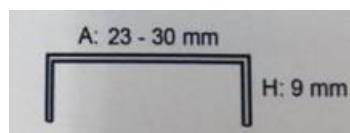

**FICHA TECNICA**  
**LISTELO EN "U" ACERO**  
**INOXIDABLE ALTA GAMA**  
**REF- HD-645**

**LISTELO EN "U" ACERO INOXIDABLE ALTA GAMA HD-645**

**Modelo HD-645**

**HIGH DESIGN IN STAINLESS STEEL**

- **PERFIL ACERO INOXIDABLE AISI 304 DECORADO DE ALTA GAMA Y DISEÑO EXCLUSIVO**
- **IDEAL PARA COCINAS Y BAÑOS DE ENSUEÑO**
- **LISTELO EN "U" CON DIVERSOS ACABABADOS NATURAL, ORO, COBRE Y ANTRACITA**
- **DISPONIBLES EN TERMINACION BRILLO Y MATE**
- **FABRICACION EXCLUSIVA BAJO PEDIDO (DE 15 A 20 DIAS PARA LA ENTREGA)**
- **PRECIO DE VENTA POR PERFIL**

REFERENCIA	MEDIDA	COLOR	CANTIDAD	MATERIAL
HD-645-PB	h: 9 mm U: 23 mm Largo: 244 cm	PLATA BRILLO	CAJAS 10 UNID.	ACERO INOXIDABLE AISI 304
HD-645-PM	h: 9 mm U: 23 mm Largo: 244 cm	PLATA MATE	CAJAS 10 UNID.	ACERO INOXIDABLE AISI 304
HD-645-OB	h: 9 mm U: 23 mm Largo: 244 cm	ORO BRILLO	CAJAS 10 UNID.	ACERO INOXIDABLE AISI 304
HD-645-OM	h: 9 mm U: 23 mm Largo: 244 cm	ORO MATE	CAJAS 10 UNID.	ACERO INOXIDABLE AISI 304
HD-645-CB	h: 9 mm U: 23 mm Largo: 244 cm	COBRE BRILLO	CAJAS 10 UNID.	ACERO INOXIDABLE AISI 304
HD-645-CM	h: 9 mm U: 23 mm Largo: 244 cm	COBRE MATE	CAJAS 10 UNID.	ACERO INOXIDABLE AISI 304
HD-645-AB	h: 9 mm U: 23 mm Largo: 244 cm	ANTRACITA BRILLO	CAJAS 10 UNID.	ACERO INOXIDABLE AISI 304
HD-645-AM	h: 9 mm U: 23 mm Largo: 244 cm	ANTRACITA MATE	CAJAS 10 UNID.	ACERO INOXIDABLE AISI 304